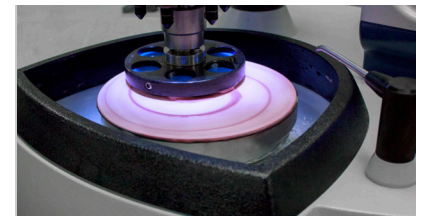

## Zeit sparen

Ein gebrauchtes Tuch muss nicht mehr umständlich entfernt und ein neues Tuch auf eine Trägerplatte aufgeklebt werden. Einfach auspacken - die Poliertücher mit magnetischer Rückseite sind direkt einsatzbereit.

## Wiederholbare Ergebnisse

Gewährleisten Sie die Wiederholbarkeit der Poliervorgänge: Die Buehler-Poliertücher haben eine steife, haltbare magnetische Rückseite und sorgen für gleichmäßige Polierergebnisse über die gesamte Lebensdauer des Poliertuchs hinweg.