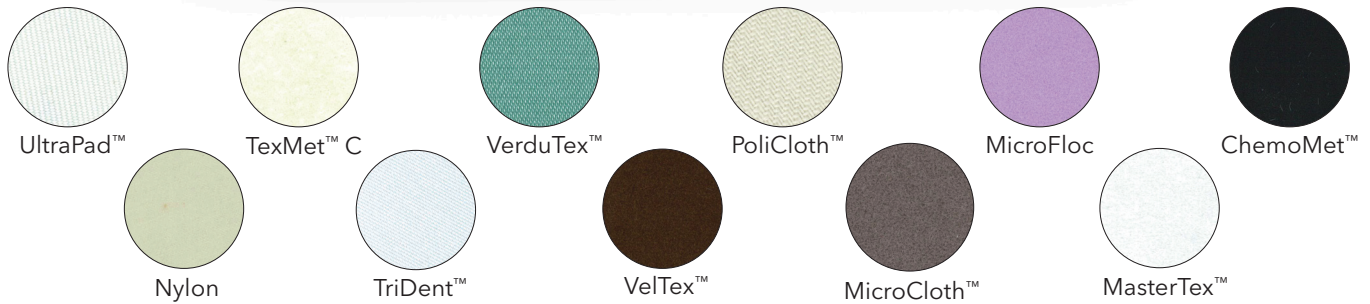

Für viele häufig verwendete Poliertücher erhältlich

Die meisten Poliertücher aus dem Buehler-Produktspektrum werden auch mit magnetischer Rückseite angeboten. Diese Produkte verbinden die Original-Poliermittel von Buehler mit einem steifen, magnetischen Träger zu einer praktischen, anwenderfreundlichen Lösung.

Bestellangaben

Cloth	8in [203mm]	10in [254mm]	12in [305mm]
UltraPad	42-3008	42-3010	42-3012
Nylon	42-3108	42-3110	42-3112
TexMet C	42-3208	42-3210	42-3212
TriDent	42-3308	42-3310	42-3312
VerduTex	42-3408	42-3410	42-3412
VelTex	42-3508	42-3510	42-3512
PoliCloth	42-3608	42-3610	42-3612
MicroCloth	42-3708	42-3710	42-3712
MicroFloc	42-3808	42-3810	42-3812
MasterTex	42-3908	42-3910	42-3912
ChemoMet	42-4008	42-4010	42-4012

Each item number above contains 5 pcs

BUEHLER Worldwide Headquarters
North America-South America Offices
41 Waukegan Road
Lake Bluff, Illinois 60044-1699 USA
P: 800 BUEHLER (800-283-4537)
P: 847-295-6500
www.buehler.com | info@buehler.com

European Headquarters
BUEHLER Germany
info.eu@buehler.com

BUEHLER France
info.eu@buehler.com

BUEHLER United Kingdom
info.eu@buehler.com

BUEHLER China
info.cn@buehler.com

BUEHLER Japan
info.japan@buehler.com

BUEHLER Asia-Pacific
info.asia@buehler.com