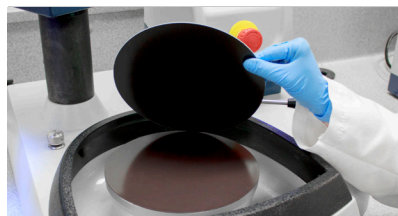

## Zeit sparen

Ein gebrauchtes Tuch muss nicht mehr umständlich entfernt und ein neues Tuch auf eine Trägerplatte aufgeklebt werden. Einfach auspacken - die Poliertücher mit magnetischer Rückseite sind direkt einsatzbereit.

## Wiederholbare Ergebnisse

Gewährleisten Sie die Wiederholbarkeit der Poliervorgänge: Die Buehler-Poliertücher haben eine steife, haltbare magnetische Rückseite und sorgen für gleichmäßige Polierergebnisse über die gesamte Lebensdauer des Poliertuchs hinweg.